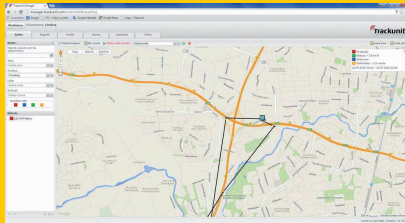

## Trackunit Uusi mobiililaitesovellus

- Tiedät missä koneet ovat
- Seuraa koneiden käyttöastetta
- Tee aluerajauksia niin saat kuukausiraportin koneen käytöstä tietyllä alueella
- Mahdollista seurata jonkin yksittäisen työlaitteen käyttöastetta ja tapaa
- HUOLTOMUISTUTIN VIESTI KÄYTTÖTUNTIEN MUKAAN SUORAAN MYÖS J-TRADINGILLE JA J-TRADING HUOLEHTII, ETTÄ HUOLLOT SUORITETAAN AJALLAAN